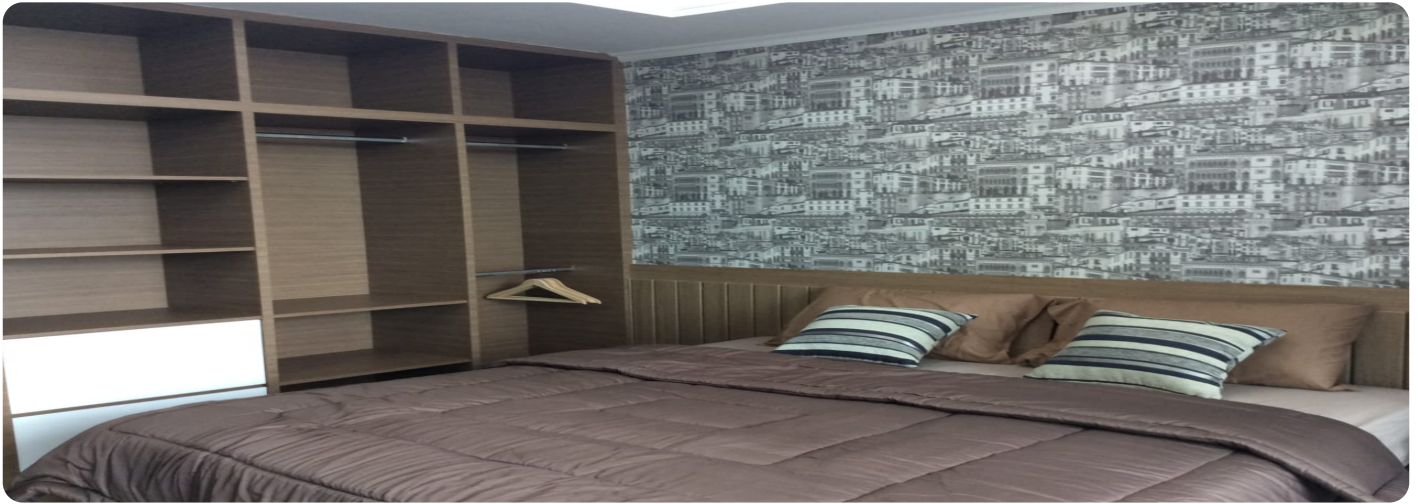

Disewakan Apartemen Kemang Village Tipe Studio Kondisi Fully Furnished

Jl. Pangeran Antasari No. 36, Bangka, Kec. Mampang Prpt., Kota Jakarta Selatan, 12150

Rp. 12,000,000

Deskripsi

Apartemen Kemang Village Terletak di Lokasi yang Strategis di Kawasan Kemang yang Disebut Sebagai Bali Kedua di Jakarta, Dimana Tempat ini Dikelilingi Oleh Tempat-Tempat yang Sangat Menghibur Seperti Bar, Kafe, Restoran, dll. Apartemen Kemang Village Sendiri Juga Sudah di Dilengkapi Oleh Fasilitas Lengkap Antara Lain : Keamanan 24 Jam & CCTV, Yoga Corner, Lapangan tenis, Lapangan basket, Jogging track dikelilingi oleh taman tropis dan ruang aerobik. Terhubung langsung ke Lippo Mall Kemang dan Avenue of the star

Selling Point :

- Terletak di Tower Intercon Lantai Tinggi
- Kondisi Fully Furnished
- Unit Minimalis
- Memiliki Lokasi yang Strategis di Kemang & Direct Langsung ke Lippo Mall Kemang

Noted :

- Harga : IDR. 12 Juta /Bulan
- Minimal Sewa 1 Tahun
- Untuk Informasi Lebih Lanjut, Segera Hubungi Sava Properti : 0811-876-776 / 0818-0460-0069 (WA/Telp)
- *Kode Listing : APT-A1974*